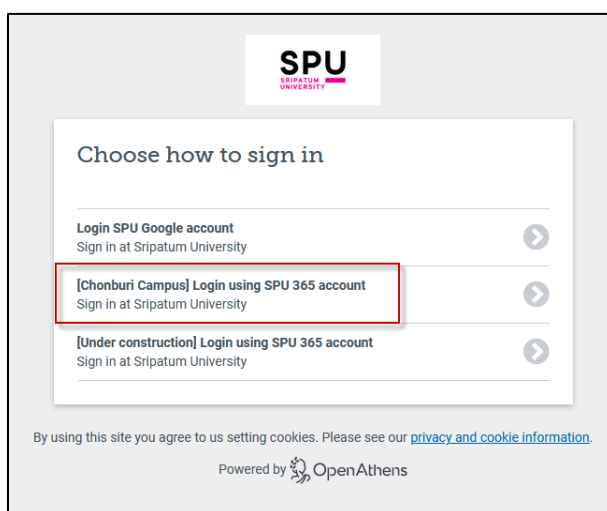

ขั้นตอนการเข้าใช้งานฐานข้อมูลวิจัยห้องสมุด มหาวิทยาลัยศรีปทุม วิทยาเขตชลบุรี

1. คลิก Link หรือ Ctrl+คลิกซ้ายด้านล่างนี้ เพื่อเข้าสู่ระบบการค้นหาฐานข้อมูลวิจัย

<https://go.openathens.net/redirector/spu.ac.th?url=https%3A%2F%2Fmy.openathens.net%2F>

2. เลือก [Chonburi Campus] Login using SPU 365 account ตามภาพ

3. ทำการกรอก Username และ Password

โดย Username จะเป็น รหัสนักศึกษา@chonburi.spu.ac.th และ รหัสผ่านจะเป็นอันเดียวกับที่ระบบ e-Student